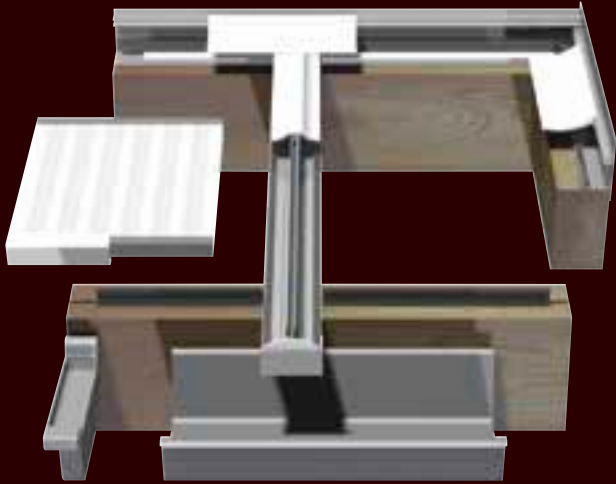

alu *system*

Et simpelt termotag til den
prisbevidste haveejer

16mm/25mm/32mm

Alu-system er det oplagte valg, når du ønsker et udestuetag, eller et tag til en overdækket terrasse. Alu-system består af samleprofiler af ubehandlet aluminium, kombineret med et gummiprofil, der er co.ekstruderet med et hvidt UV-lag, der beskytter gummi mod solens stråler.

Alu-system er et klikesystem. Bundstykket skrues fast i den eksisterende trækonstruktion, hvorefter topgummien klikkes fast. Nemmere bliver det ikke!

Kanalpladerne er produceret af slagfast uv-beskyttet polycarbonat.

LYSGENNEMGANG

16mm - 40%
25mm - 41%
32mm - 44%

SPÆR

Den optimale spærafstand (centermål) er 100 cm

LÆGTER

Alu-system kan let monteres på lægter

ALU-SYSTEM FINDES I EN RÆKKE FORSKELLIGE STØRRELSER.

KANALPLADER:		
16mm	pladebredde 980 mm	længder fra 3000 til 6000 mm
25mm	pladebredde 980 mm	længder fra 3000 til 6000 mm
32mm	pladebredde 980 mm	længder fra 3000 til 6000 mm

Længderne findes i intervaller á 250 mm, dvs. 3000, 3250, 3500, 3750mm osv.

HVOR KØBER JEG?
Bestil online på www.plastbutikken.dk

VASK OG PLEJE
Termotaget kan vaskes med en blød svamp og rigeligt vand

GARANTI
Der ydes 10 års garanti mod gulning og pladebrud