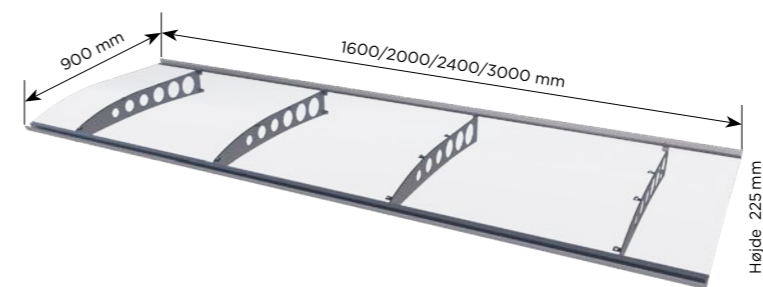

Konsoller i rustfrit V2A-stål, vægbeslag i aluminium

Tagplade i klar akryl

Tåler en snebelastning på op til 75 kg/m²

Komplet med tilbehør