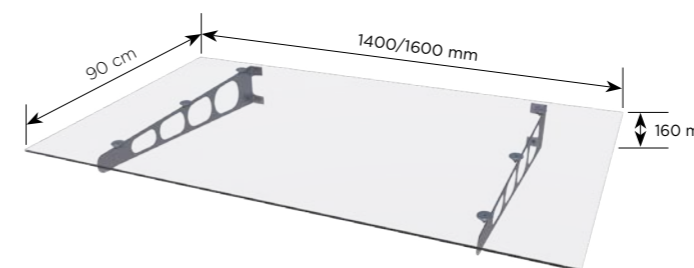

- Konsoller i rustfrit V2A-stål
- Tagplade i klart lamineret sikkerhedsglas
- Tåler en snebelastning på op til 100 kg/m²
- Komplet med tilbehør