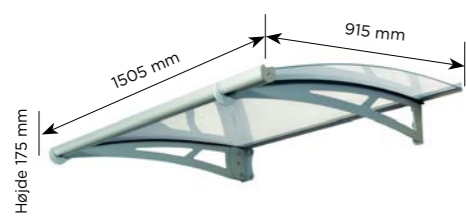

gop ENTRÉTAG STRATUS

gop Stratus er et vedligeholdelsesfrit og letmonteret entrétag i høj kvalitet, der giver en fremragende beskyttelse ved entréens yderdør, vinduer, altandøre eller lignende og er modstandsdygtigt over for det skandinaviske klima året rundt. Tagpladen består af en slagfast 4 mm klar akrylskive med 100 % UV-beskyttelse. Slidstærke, rustbestandige aluminiumsprofiler og robuste pulverlakerede galvaniserede stålkonsoller, der holder tagpladen på plads. Effektiv rende på tagets forside, som leder regnvand til siden. Skjult gummitætning på tagets bagkant tætnet mod væggen. Entrétaget fås i flere bredder.

FORDELE

- › Vedligeholdelsesfrit
- › Nem og hurtig opsætning
- › Moderne og stilrent design
- › Robuste konsoller i lakeret stål
- › Slagfast tagskive i 4 mm klar akryl
- › Tagplade med UV-beskyttelse
- › Effektiv beskyttelse af døre og vinduer
- › Solid konstruktion - tåler en snebelastning på op til 100/150 kg/r

PRODUKTINFORMATION	Størrelse	Konsoller/Vægbeslag	Tagplade	Vægt
gop Entrétag Stratus 1505	B: 1505 x D: 915 x H: 175 mm	Pulverlakeret galvaniseret stål	Klar akryl 4 mm	23,8 kg
gop Entrétag Stratus 2055	B: 2055 x D: 915 x H: 175 mm	Pulverlakeret galvaniseret stål	Klar akryl 4 mm	16,8 kg
Stratus Forlængersæt	Ved at koble to eller flere Stratus-entrétag sammen med et forlængersæt er det nemt at lave entrétag med forskellige bredder.			

gop ENTRÉTAG LUCIDA

Letmonteret entrétag med tagplade på 3 mm slagfast polykarbonat, der giver døre og vinduer en effektiv beskyttelse mod UV-stråling samt regn, hagl, blade, sne og is. Med 100 % UV-beskyttelse forhindres gulfarvning, og tagpladen holdes pæn i mange år fremover. Konsoller i galvaniseret lakeret stål og vægprofiler i natureloxyeret aluminium. Indbygget rende leder regnvandet ud mod siden.