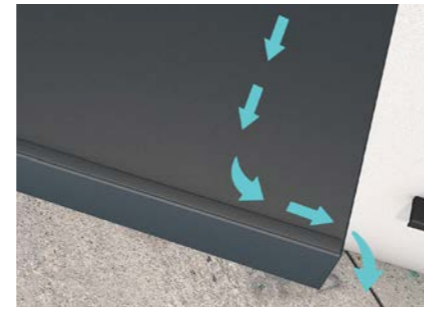

gop ENTRÉTAG BLOCK BS

Skab en flot vejrbeskyttet entré med et moderne design. Entrétagets kubiske design og tydelige linjer passer til mange forskellige facader og huse. Taget er lavet af pulverlakeret aluminium i antracit med en inderside af EPS-isolering, hvilket sikrer maksimal stabilitet og minimerer lyden af regn. Under entrétaget er der en integreret, energieffektiv LED-belysning, der lyser entréen op og gør den ekstra velkommende.

SUPPLERENDE VINDAFSKÆRMNING

Suppler gop Entrétag Block BS med en alsidig vindafskærmning. Vindafskærmningen supplerer dit entrétag med et flot design, samtidig med at du beskytter din entré yderligere mod regn og vind. For at opnå et ensartet look er vindafskærmningen udformet i samme farve som taget og fremstillet i slagfast pulverlakeret aluminium. Vindafskærmningen passer til mange forskellige facader og kan monteres på begge sider af entrétaget.

FORDELE

- › Leveres færdigmonteret og er hurtigt at sæt opsætte
- › Moderne design med flot effekt
- › Lang holdbarhed og god stabilitet
- › EPS-isolering, der minimerer lyd fra regn
- › Integreret LED-belysning
- › Udviklet til nordiske forhold
- › Vindafskærmningen kan tilkøbes og kan monteres på begge sider af taget
- › Høj belastningsevne - tåler en snebelastning på op til 150 kg/m² (100 kg/m² uden monteret vindafskærmning)

Regnvand opsamles og afledes til siden takket være entrétagets smarte front.

Energibesparende LED-belysning:

LED-panel

Lysstyrke: 1 x 12 W

Farvetemperatur: 2700 K varm hvid

Diameter: 165 x 165 mm

Farvearmatur: Chrome

Lumen (lysstrøm): 780 lm

Levetid: 30.000 h

Energimærkning: