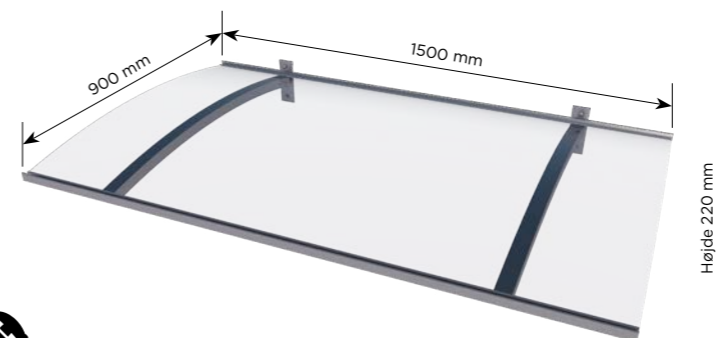

FORDELE

- › Leveres færdigmonteret og er hurtigt at sæt opsætte
- › Slagfast og UV-beskyttet tagplade i klar akryl
- › Moderne design, der passer til de fleste huse
- › Robuste firkantede konsoller i pulverlakeret aluminium
- › Udviklet til nordiske forhold
- › Solid konstruktion - tåler en snebelastning på op til 75 kg/m²

gop Entrétag Lynx PT/LD

gop Entrétag Lynx PT/LD

PRODUKTINFORMATION	Størrelse	Konsoller/Vægbeslag	Tagplade	Vægt
gop Entrétag Lynx PT/LD	B: 1500 x D: 900 x H: 220 mm	Pulverlakeret aluminium	Klar akryl 3 mm	9,5 kg