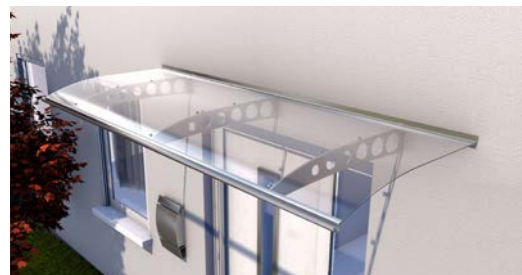

gop ENTRÉTAG VEGA PT/ET

Et moderne entrétag med et let indtryk. Den gennemsigtige UV-beskyttede akryltagplade monteres på buede beslag, som gør, at regn nemt kan ledes væk fra facaden. Robuste konsoller i rustfrit stål (V2A) og vægbeslag i aluminium giver entrétaget et stilrent design, der passer til døre og huse i mange forskellige stile. Eftersom taget fås i fire forskellige bredder, er der mange muligheder, der passer til din entré.

FORDELE

- › Moderne og stilrent design
- › Fås i 4 bredder - op til 3.000 mm
- › Robuste konsoller i rustfrit V2A-stål
- › Vægbeslag og integreret regnrende i aluminium
- › Tagplade i UV-beskyttet klar akryl
- › Udviklet til nordiske forhold
- › Solid konstruktion - tåler en snebelastning på op til 75 kg/m²

gop Entrétag Vega PT/ET 200