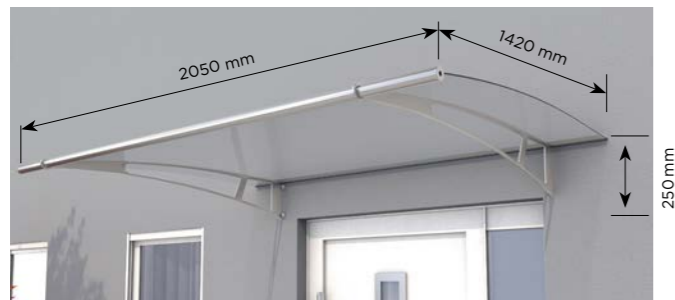

gop Entrétag Solaris PT/XL 205

PRODUKTINFORMATION	Størrelse	Konsoller	Tagplade	Vægt
gop Entrétag Solaris PT/L 150	B: 1500 x D: 950 x H: 170 mm	Rustfrit V2A-stål	Klar akryl 4 mm	18 kg
gop Entrétag Solaris PT/L 190	B: 1900 x D: 950 x H: 170 mm	Rustfrit V2A-stål	Klar akryl 4 mm	20 kg
gop Entrétag Solaris PT/L 270*	B: 2700 x D: 950 x H: 170 mm	Rustfrit V2A-stål	Klar akryl 4 mm	29 kg
gop Entrétag Solaris PT/XL 205*	B: 2050 x D: 1420 x H: 250 mm	Rustfrit V2A-stål	Klar akryl 6 mm	42 kg

* Bestillingsvare