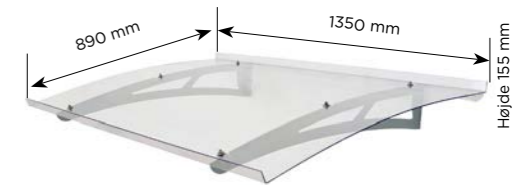

PRODUKTINFORMATION	Størrelse	Konsoller/Profiler	Tagplade	Vægt
gop Entrétag Lucida	B: 1350 x D: 890 x H: 155 mm	Pulverlakeret galvaniseret stål, natureloxyeret aluminium	Klar polykarbonat 3 mm	12,26 kg