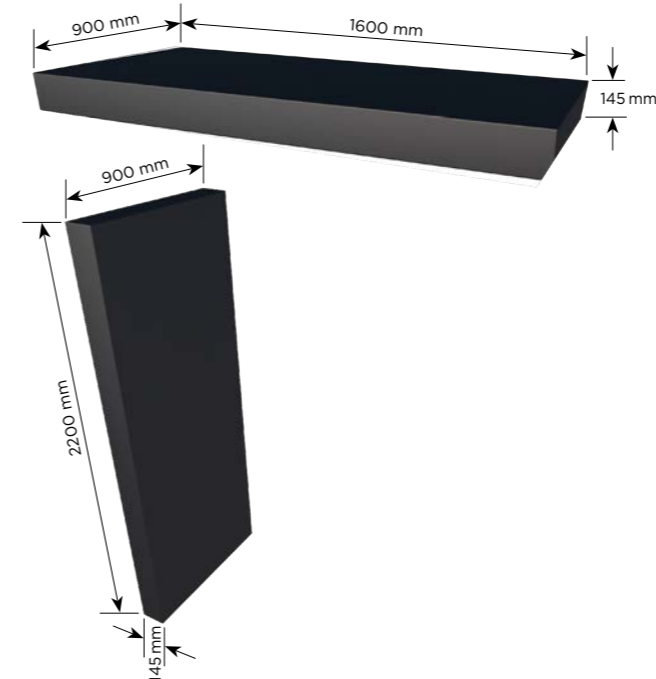

Overfladelag i pulverlakeret aluminium

Lydabsorbende EPS-isolering

Vindafskærmningen kan monteres på begge sider

Færdigmonteret

Tåler en snebelastning på op til 150 kg/m² med vindafskærmning. 100 kg/m² - kun tag.

Komplet med tilbehør

PRODUKTINFORMATION	Størrelse	Materiale	Vægt
gop Entrétag Block BS*	B: 1600 x D: 900 x H: 145 mm	Pulverlakeret aluminium, EPS-isolering	30 kg
gop Entrétag Block BS Vindafskærmning*	B: 145 x D: 900 x H: 2200 mm	Pulverlakeret aluminium, EPS-isolering	40 kg

* Bestillingsvare