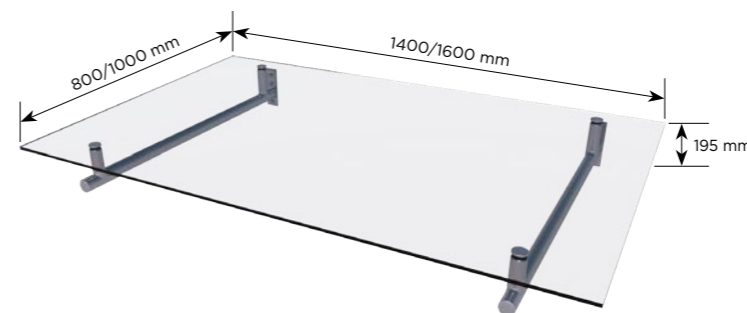

- Konsoller i rustfrit V2A-stål
- Tagplade i klart lamineret sikkerhedsglas
- Tåler en snebelastning på op til 100 kg/m²
- Komplet med tilbehør