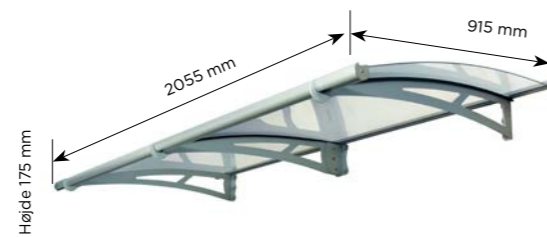

gop ENTRÉTAG STRATUS

gop Stratus er et vedligeholdelsesfrit og letmonteret entrétag i høj kvalitet, der giver en fremragende beskyttelse ved entréens yderdør, vinduer, altandøre eller lignende og er modstandsdygtigt over for det skandinaviske klima året rundt. Tagpladen består af en slagfast 4 mm klar akrylskive med 100 % UV-beskyttelse. Slidstærke, rustbestandige aluminiumsprofiler og robuste pulverlakerede galvaniserede stålkonsoller, der holder tagpladen på plads. Effektiv rende på tagets forside, som leder regnvand til siden. Skjult gummitætning på tagets bagkant tætnet mod væggen. Entrétaget fås i flere bredder.

FORDELE

- › Vedligeholdelsesfrit
- › Nem og hurtig opsætning
- › Moderne og stilrent design
- › Robuste konsoller i lakeret stål
- › Slagfast tagskive i 4 mm klar akryl
- › Tagplade med UV-beskyttelse
- › Effektiv beskyttelse af døre og vinduer
- › Solid konstruktion - tåler en snebelastning på op til 100/150 kg/r

PRODUKTINFORMATION	Størrelse	Konsoller/Vægbeslag	Tagplade	Vægt
gop Entrétag Stratus 1505	B: 1505 x D: 915 x H: 175 mm	Pulverlakeret galvaniseret stål	Klar akryl 4 mm	23,8 kg
gop Entrétag Stratus 2055	B: 2055 x D: 915 x H: 175 mm	Pulverlakeret galvaniseret stål	Klar akryl 4 mm	16,8 kg
Stratus Forlængersæt	Ved at koble to eller flere Stratus-entrétag sammen med et forlængersæt er det nemt at lave entrétag med forskellige bredder.			

gop ENTRÉTAG LUCIDA

Letmonteret entrétag med tagplade på 3 mm slagfast polykarbonat, der giver døre og vinduer en effektiv beskyttelse mod UV-stråling samt regn, hagl, blade, sne og is. Med 100 % UV-beskyttelse forhindres gulfarvning, og tagpladen holdes pæn i mange år fremover. Konsoller i galvaniseret lakeret stål og vægprofiler i natureloxyeret aluminium. Indbygget rende leder regnvandet ud mod siden.